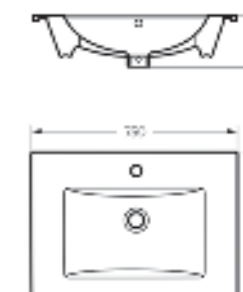

Мебельный умывальник Quadro 90

Мебельный умывальник  
**QUADRO 60**

Ш 610 Г 471 В 164 мм / Вес брутто 16.78 кг

Артикул: WB.FN/Quadro/60-C/WHT.G

на тумбу

Мебельный умывальник  
**QUADRO 75**

Ш 750 Г 462 В 193 мм / Вес брутто 22.47 кг