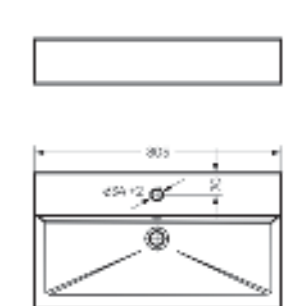

Мебельный умывальник  
**NOVEL 60**

Ш 600 Г 420 В 160 мм / Вес брутто 16.65 кг

Артикул: WB.FN/Novel/60-C/WHT.G

на тумбу

Мебельный умывальник  
**NOVEL 80**

Ш 805 Г 423 В 160 мм / Вес брутто 22.33 кг

Артикул: WB.FN/Novel/80-C/WHT.G