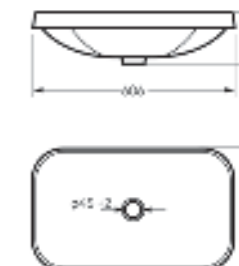

Умывальник накладной
INFINITY SLIM

Ш 597 Г 357 В 139 мм / Вес брутто 12,43 кг

Артикул: WB.CT/Infinity/60-N.Slim/WHT.G

на столешницу
на тумбу
для накладных
умывальников

Умывальник накладной
INFINITY SHELF

Ш 600 Г 360 В 140 мм / Вес брутто 13,93 кг

Артикул: WB.CT/Infinity/60-C.Shelf/WHT.G

на столешницу

Умывальник врезной
INFINITY INSIDE

Ш 606 Г 363 В 146 мм / Вес брутто 8,43 кг

Артикул: WB.IN/Infinity/60-N/WHT.G

врезной