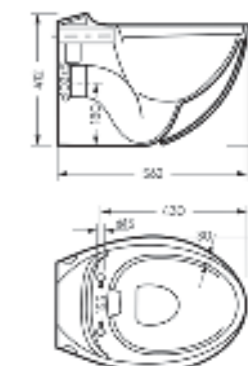

Артикул: WC.WH/Ringo/DM/WHT.G

Подвесной унитаз  
**RINGO RIMLESS**

Ш 360 Г 562 В 395 мм / Вес брутто 27.26 кг

 Межосевое расстояние для монтажа на систему инсталляции – 230 мм

Артикул: WC.WH/Ringo/DM.Rim/WHT.G