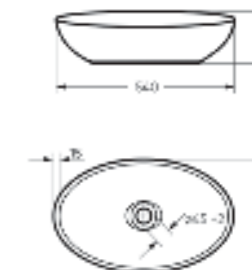

Накладной умывальник  
**RINGO CUT**

Ш 540 Г 345 В 147 мм / Вес брутто 10 кг

Возможные варианты цвета под заказ.  
Глянцевая глазурь.

Артикул: WB.CT/Ringo/54-N.Cut/WHT.G

на столешницу  
на тумбу  
для накладных  
умывальников