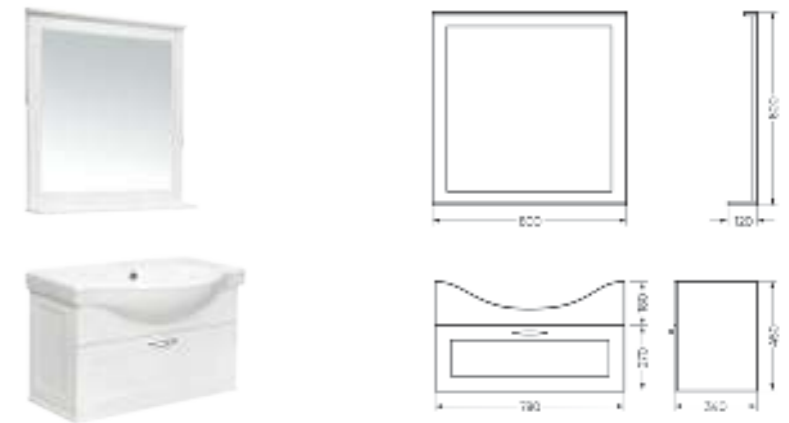

**Мебельный комплект  
CLASSIC 80**

Зеркало Ш 800 Г 120 В 800 мм / Вес нетто: 15 кг  
 Артикул: CLSSLMR80018W1

Тумба Ш 780 Г 340 В 450 мм / Вес нетто: 23 кг  
 Артикул: CLSSLCW80011W1

Подходит для умывальников:  
 Classic 80