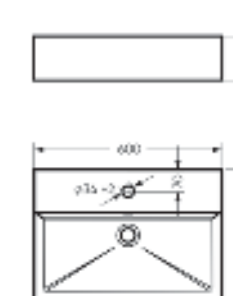

Мебельный умывальник  
**NOVEL 60**

Ш 600 Г 420 В 160 мм / Вес брутто 16.65 кг

Артикул: WB.FN/Novel/60-C/WHT.G

на тумбу

Мебельный умывальник  
**NOVEL 80**

Ш 805 Г 423 В 160 мм / Вес брутто 22.33 кг

Артикул: WB.FN/Novel/80-C/WHT.G