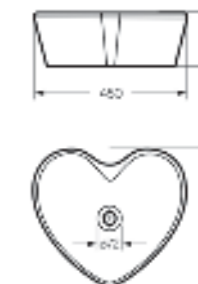

## Накладной умывальник LOVE IS

Ш 450 Г 400 В 151 мм / Вес брутто 10.36 кг

Возможные варианты цвета под заказ.  
Глянцевая глазурь.

Артикул: WB.СТ/Lovels/45-N/WHT.G

на столешницу  
на тумбу  
для накладных  
умывальников