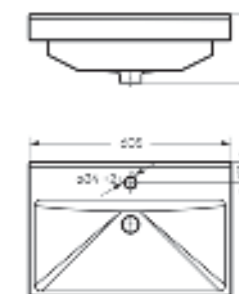

Мебельный умывальник  
**FEST 40**

Ш 240 Г 400 В 102 мм / Вес брутто 5,53 кг

Артикул: WB.FN/Fest/40-C/WHT.G

на тумбу

Мебельный умывальник  
**FEST 60**

Ш 605 Г 403 В 219 мм / Вес брутто 18,87 кг

Артикул: WB.FN/Fest/60-C/WHT.G