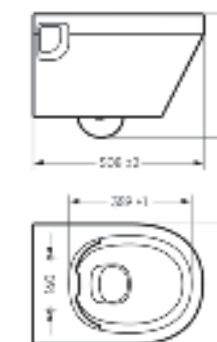

Ш 360 Г 508 В 374 мм / Вес брутто 22.57 кг

 Межосевое расстояние для монтажа на систему инсталляции – 180 мм

Артикул: WC.WH/Novel/SlimDM.Rim/WHT.G

NEW  
PRODUCT

Накладной умывальник  
**NOVEL SLIM 40**

Ш 400 Г 349 В 110 мм / Вес брутто 7.53 кг