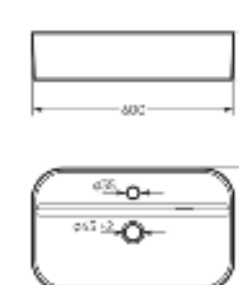

Умывальник накладной
INFINITY SHELF

Ш 600 Г 360 В 140 мм / Вес брутто 13,93 кг

Артикул: WB.CT/Infinity/60-C.Shelf/WHT.G

на столешницу

Умывальник накладной Infinity Shelf