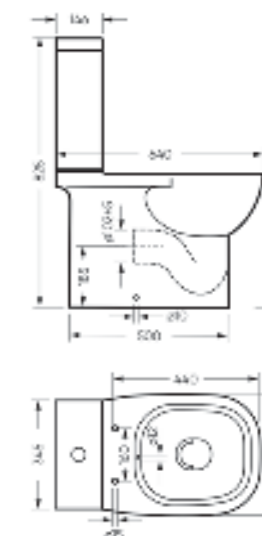

Ш 353 Г 640 В 825 мм / Вес брутто 40,8 кг

Артикул: WC.CC/Quadro/2-SlimDM/WHT.G

Унитаз-компакт с функцией биде  
**QUADRO**

Ш 353 Г 640 В 825 мм / Вес брутто 41,96 кг

Артикул: WC.CC/Quadro/2-DM.Bidet/WHT.G

Мебельный умывальник Quadro 90

Мебельный умывальник  
**QUADRO 60**

Ш 610 Г 471 В 164 мм / Вес брутто 16.78 кг

Артикул: WB.FN/Quadro/60-C/WHT.G

на тумбу

Мебельный умывальник  
**QUADRO 75**

Ш 750 Г 462 В 193 мм / Вес брутто 22.47 кг