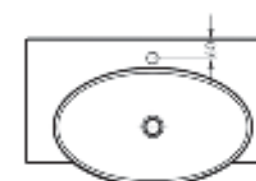

### Мебельный умывальник INFINITY 76

Ш 760 Г 450 В 112 мм / Вес брутто 18.43 кг

Артикул: WB.FN/Infinity/76-C/WHT.G

на кронштейны

на тумбу

Умывальник накладной Infinity Slim

Умывальник накладной  
**INFINITY SLIM**