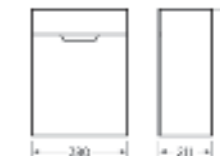

Тумба для умывальника подвесная **FEST 40**

Ш 380 Г 211 В 500 мм / Вес нетто: 10 кг
Артикул: FSTSLCW400110W1

Подходит для умывальников:
Fest 40