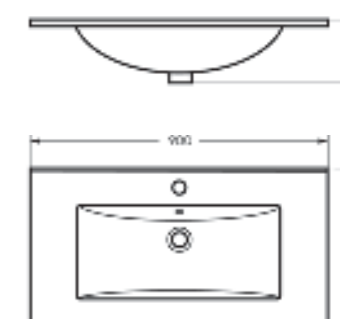

Мебельный умывальник
QUADRO 90

Ш 900 Г 475 В 189 мм / Вес брутто 19.53 кг

Артикул: WB.FN/Quadro/90-C/WHT.G

на тумбу