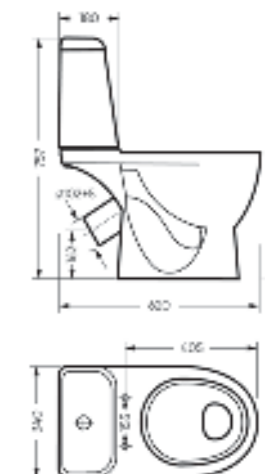

Унитаз-компакт MAX

Ш 340 Г 620 В 757 мм / Вес брутто 33.59 кг

Артикул: WC.CC/Max/2-DM/WHT.G